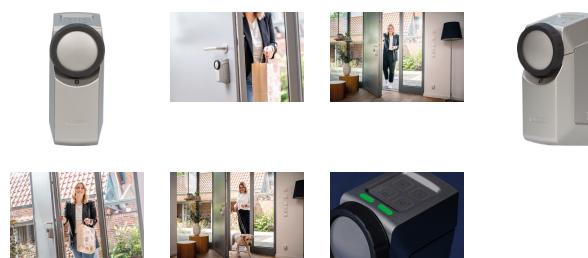

ABUS Security Center

HomeTec Pro Bluetooth-Türschlossantrieb CFA3100 S

Artikelnummer: ABHT10131 | EAN: 4003318883125

Produktvorteile

- Für Haus- und Wohnungseingangstüren, Büroräume, Serviceräume
- Ver-/entriegeln und Öffnen der Tür per App, Codeeingabe, Fingerscan oder Tastendruck
- Zutrittsberechtigungen versenden und zeitlich einschränken oder dauerhaften Zugang teilen
- Zur Montage auf der Türinnenseite
- Kein Spezialzylinder erforderlich – Integration in bestehendes Schließsystem möglich
- Vorgerichtet für Euro-Profilzylinder nach DIN 18252 und DIN EN 1303 mit Not- und Gefahrenfunktion
- Einfache, flexible und kabellose Montage: klemmen, kleben oder schrauben
- Maximale Sicherheit durch AES-128-Bit Verschlüsselung und ABUS Keycard
- Vollautomatisches Einlernen des Antriebes
- Intelligente Motorsteuerung

Unser HomeTec Pro ist mit der Steuerung und Konfiguration per kostenloser App und Bluetooth® praktisch und komfortabel. Wählen Sie zwischen mehreren komfortablen Möglichkeiten, Türen zu öffnen und abzuschließen bzw. zu verriegeln: per App, Code-Eingabe, Fingerscan oder Tastendruck. Deshalb ist unser HomeTec Pro Türschlossantrieb eine gute Wahl für Haustüren, Wohnungstüren, Eingangstüren für Büros und Serviceräume. Sie können zum Beispiel an verschiedene Personen Zutrittsberechtigungen vergeben und diese zeitlich einschränken – wie für die Reinigungskraft, die Großeltern, Hunde-Gassi-Geher oder Handwerker.