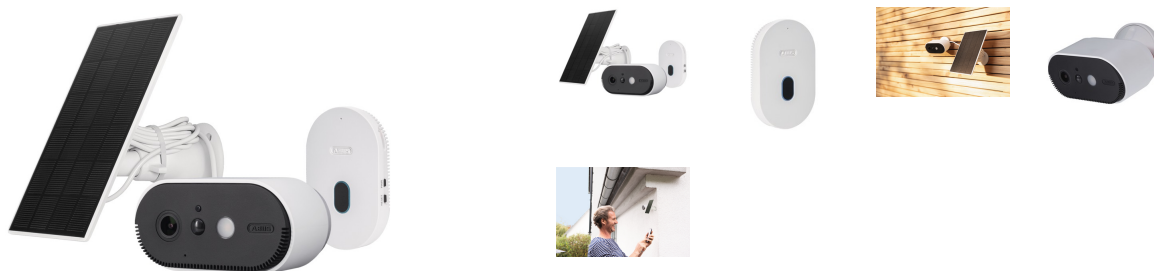

ABUS Security Center

ABUS WLAN Akku Cam mit Basisstation & Solarpanel

Artikelnummer: PPIC90650 | EAN: 4003318965913

Produktvorteile

- Überwachungskamera mit praktischer WLAN-Basisstation & Solarpanel zum autarken Akku laden; Push-Nachricht bei Bewegungsalarm, Full HD-Auflösung, Farbbildern sogar nachts sowie kostenfreiem Zugriff per Handy- und Tablet-App App2Cam Plus
- Kamera flexibel platzierbar dank Akku- & WLAN-Betrieb; kompaktes, leistungsstarkes Solarpanel für klimafreundliches, automatisches Laden und max. Akku-Laufzeit, unabhängig vom Strompreis; wetterfeste Gehäuse (Schutzart IP65)
- Praktische Basisstation verlängert die WLAN-Reichweite (platziert drinnen an freier Steckdose); trägt bei Bedarf eine microSD-Karte (Zubehör, bis zu 128 GB) um Kamera-Aufnahmen vor Ort zu speichern (keine Cloud, kein Abo)
- Schnell einsatzbereit durch einfache Inbetriebnahme; verschlüsselter Zugriff im eigenem WLAN und von unterwegs auf Livestream, Speicher sowie alle Funktionen (Bewegungsmelder, Weißlicht-LED, 2-Wege-Audio durch Lautsprecher & Mikrofon etc.)
- Vollautomatische Bewegungserkennung, Push-Benachrichtigung und Aufnahme (ignoriert Bewegungen von bspw. Zweigen/Blättern)
- Intelligentes Akku-Management; Standard-Akku-Laufzeit dadurch bis zu 6 Monate (bei rd. 4 Aufnahmen/Zugriffen pro Tag; bei häufigerer/längerer Nutzung, Hitze/Frost oder größerer Entfernung zur Basisstation reduziert sich die Laufzeit)
- Wichtige Details erkennen, zu jeder Jahreszeit, bei jedem Wetter, sogar bei Dunkelheit durch detailreiche Farbbilder dank integrierter Weißlicht-LED, Full HD-Auflösung (1080p/2MP) und weitem 120-Grad-Blickwinkel
- Einfaches Fingertippen in der App genügt und die Gegensprechfunktion ist aktiv, um Situationen vor Ort durch ein paar gewechselte Worte schnell zu klären
- Kamera designprämiert mit Red Dot Award, German Design Award sowie Plus X Award
- Teil der ABUS Comfort-Line & Smart Security World, kompatibel zur Funk-Alarmanlage Smartvest